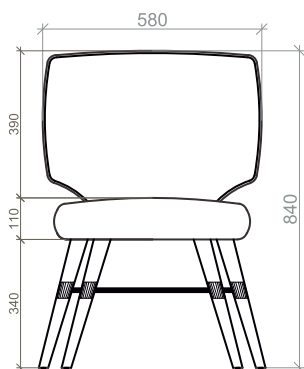

CHRMIRS0101

CHRMIRS0102

CHRMIRS0103

CHRMIRS0104

DIMENSIONS

570mm X 580mm X 840mm

The Richmond Collection

CHRMEME0101