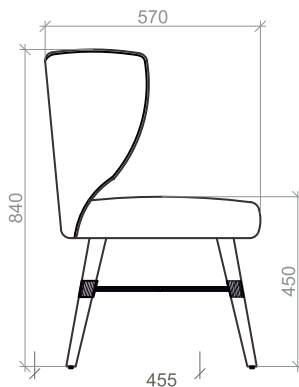

CHRMIRS0101

CHRMIRS0102

CHRMIRS0103

CHRMIRS0104

DIMENSIONS

570mm X 580mm X 840mm

The Richmond Collection

CHRMEME0101